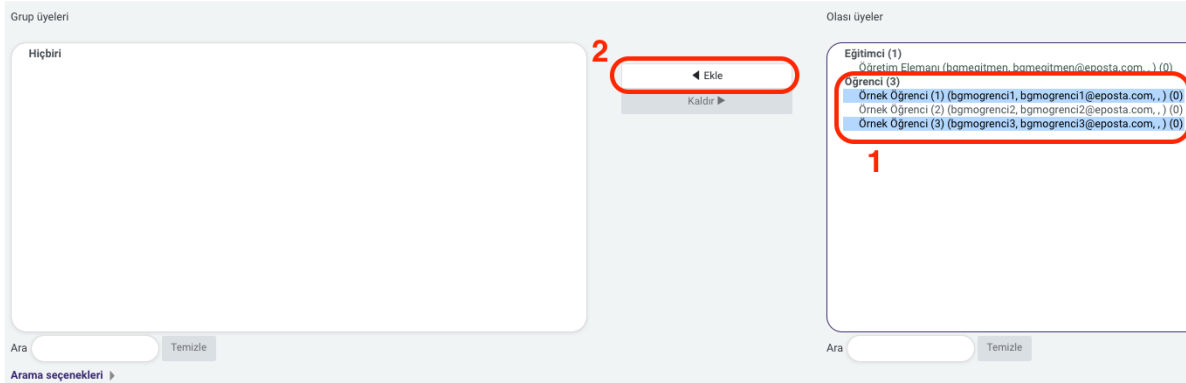

Genel

Grup adı

Grup ID numarası

Grup açıklaması

Kayıt anahtarı

Yeni resim

Ara Sınav (Mazeret)

Metin girmek için tıklayın

Dosya seç... Yeni dosyalar için maksimum boyut: 10 MB

Değişiklikleri kaydet İptal

5. Bu işlem sizi gruplar sayfasına geri döndürecektir. Bu sayfada oluşturmuş olduğunuz grubun seçili olduğundan emin olun (1) ve Kullanıcı ekle/sil butonuna (2) tıklayın.

6. Olası üyeler arasından mazeret / bütünleme sınavına girecek öğrencilerinizi seçin (1) ve ekle (2) butonuna tıklayın. Birden fazla öğrenciyi birlikte seçebilmek için klavyenizde bulunan Ctrl tuşunu kullanabilirsiniz.

Kullanıcı ekle/sil: Ara Sınav (Mazeret)

Eğer öğrenci seçiminde bir hata yaparsanız grup üyeleri arasından sınava girmemesi gereken öğrencinizi seçin (1) ve ardından Kaldır (2) butonuna tıklayın.

Kullanıcı ekle/sil: Ara Sınav (Mazeret)